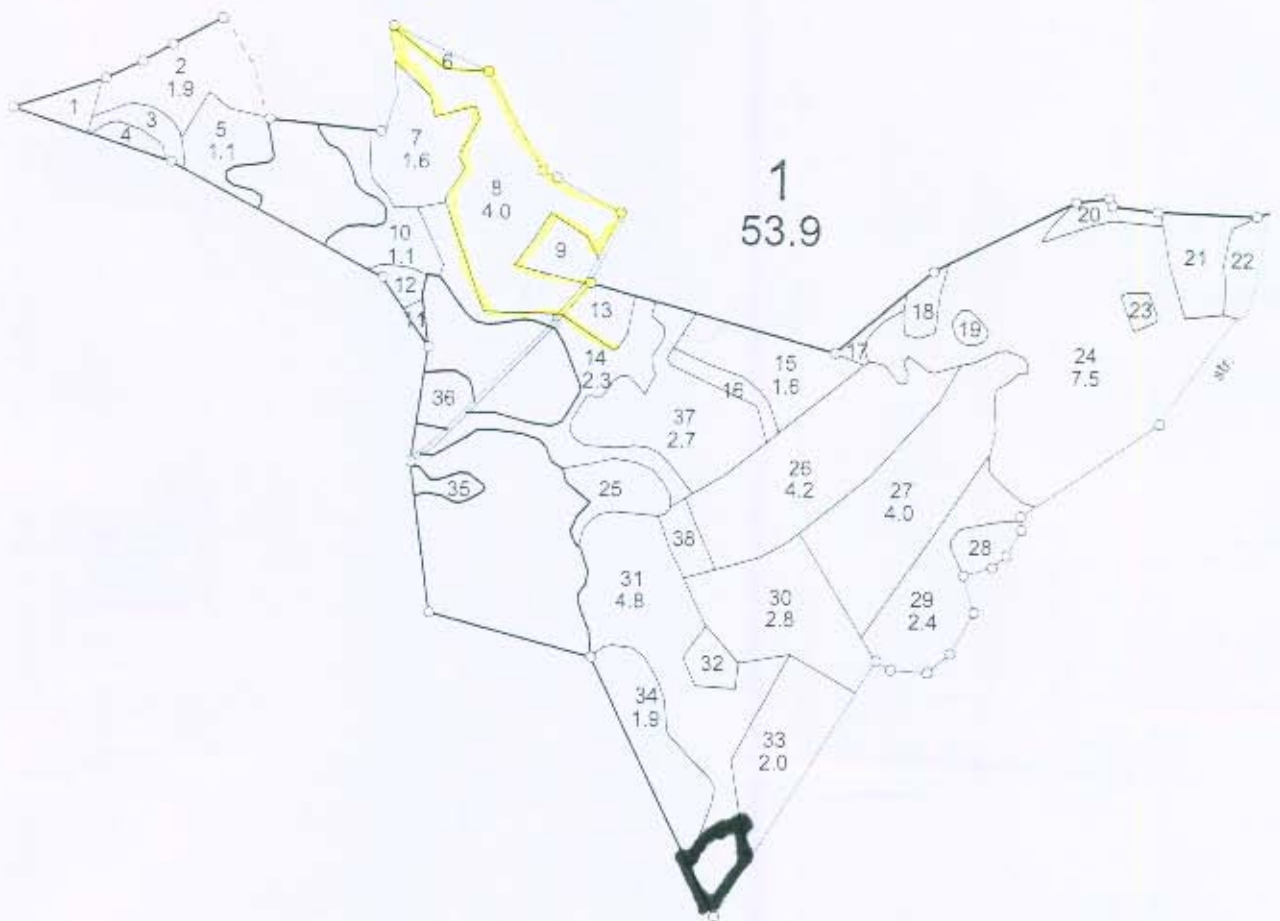

Sēmes pagasts
Tukuma novads

Saimniecība " Sēme - 10 "

Kadastra Nr 9078 002 0057

Meža zemju plāns

Mērogs 1 : 10 000

Džūkstes pagasts
Tukuma novads

Saimniecība " Mēdumi "

Kadastra Nr 9048 002 0066
9048 001 0422
9048 002 0071
9048 002 0072

Meža zemju plāns

Mērogs 1 : 10 000

Džūkstes pagasts
Tukuma novads

Saimniecība "Jaunmežs"

Kadastra Nr 9048 001 0361
9048 002 0075
9048 006 0059

Meža zemju plāns

Mērogs 1 : 10 000

Kadastrs Nr 9048 002 0075

Kadastrs Nr 9048 006 0059

Kadastrs Nr 9048 001 0361

SIA "Mežierīcība"
2015.