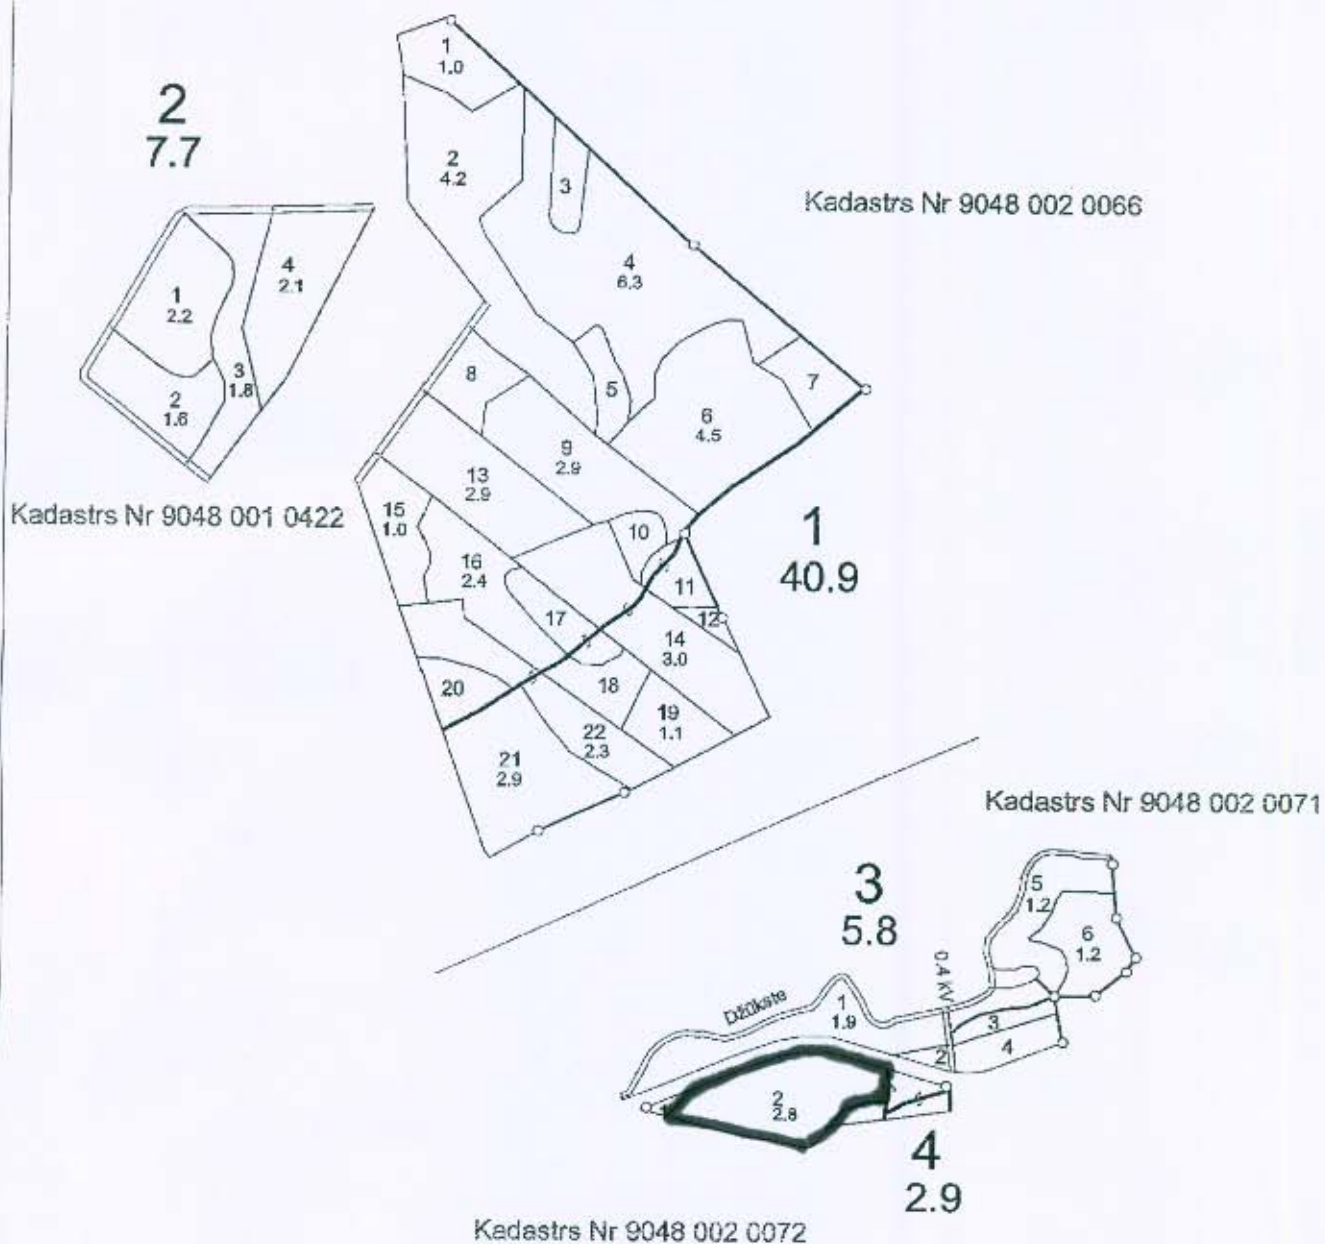

Sēmes pagasts
Tukuma novads

Saimniecība " Sēme - 10 "

Kadastra Nr 9078 002 0057

Meža zemju plāns

Mērogs 1 : 10 000

Džūkstes pagasts
Tukuma novads

Saimniecība " Mēdumi "

Kadastra Nr 9048 002 0066
9048 001 0422
9048 002 0071
9048 002 0072

Meža zemju plāns

Mērogs 1 : 10 000

Džūkstes pagasts
Tukuma novads

Saimniecība "Jaunmežs"

Kadastra Nr 9048 001 0361
9048 002 0075
9048 006 0059

Meža zemju plāns

Mērogs 1 : 10 000

Kadastrs Nr 9048 002 0075

Kadastrs Nr 9048 006 0059

Kadastrs Nr 9048 001 0361

SIA "Mežierīcība"
2015.