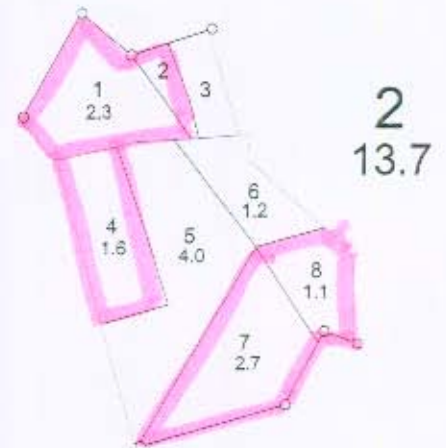

Meža zemju plāns

Mērogs 1 : 10 000

Džūkstes pagasts
Tukuma novads

Saimniecība "Jaunmežs"

Kadastra Nr 9048 001 0361
9048 002 0075
9048 006 0059

Meža zemju plāns

Mērogs 1 : 10 000

Kadastrs Nr 9048 002 0075