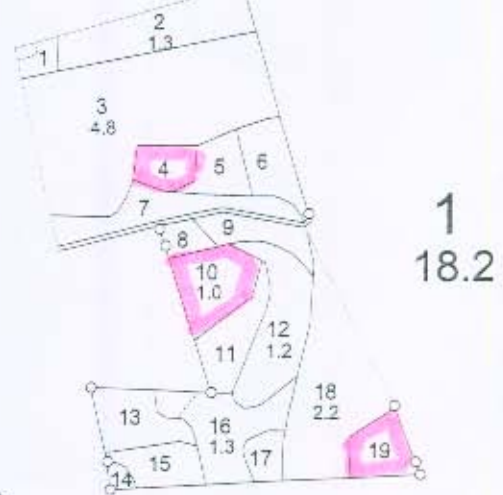

Kadastrs Nr 9048 006 0059