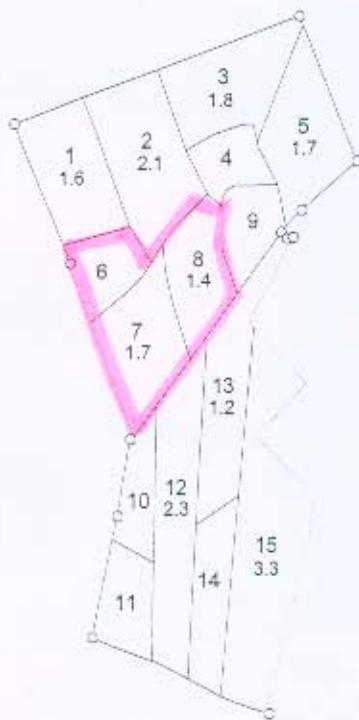

Kadastrs Nr 9048 006 0059