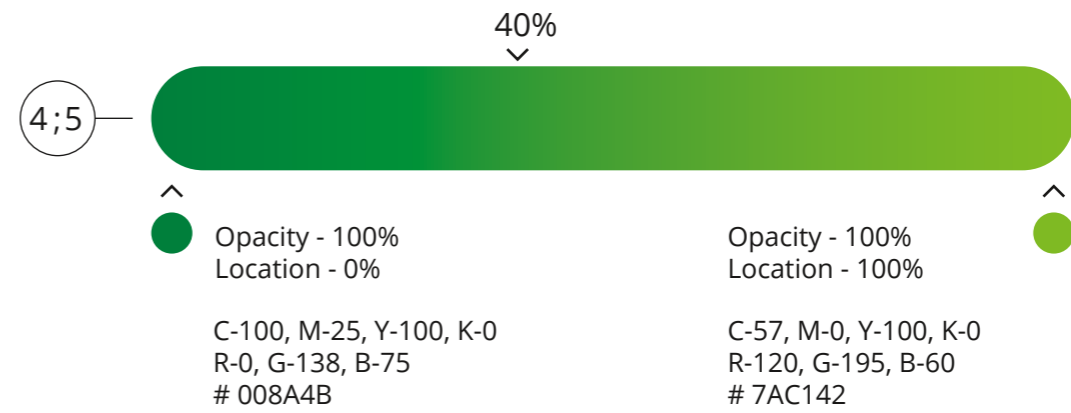

Lineāra toņu pāreja