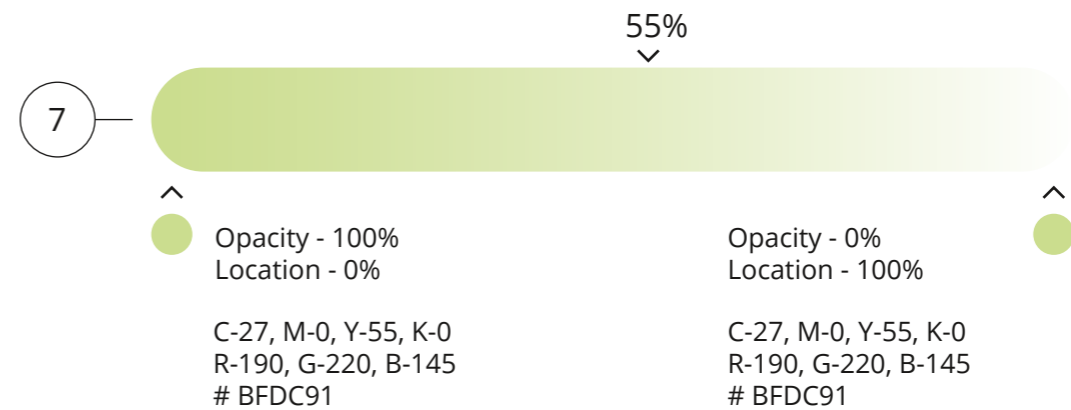

Radiāla toņu pāreja