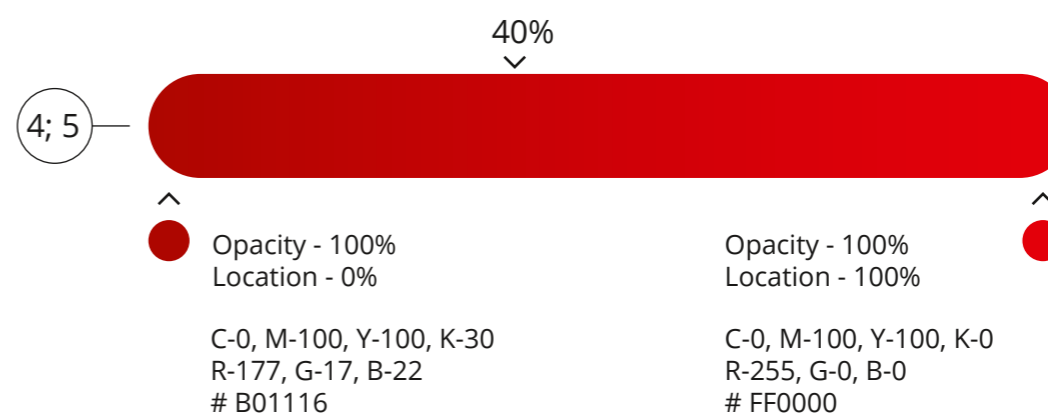

Lineāra toņu pāreja

6 ● C-0, M-100, Y-100, K-30
R-177, G-17, B-22
B01116