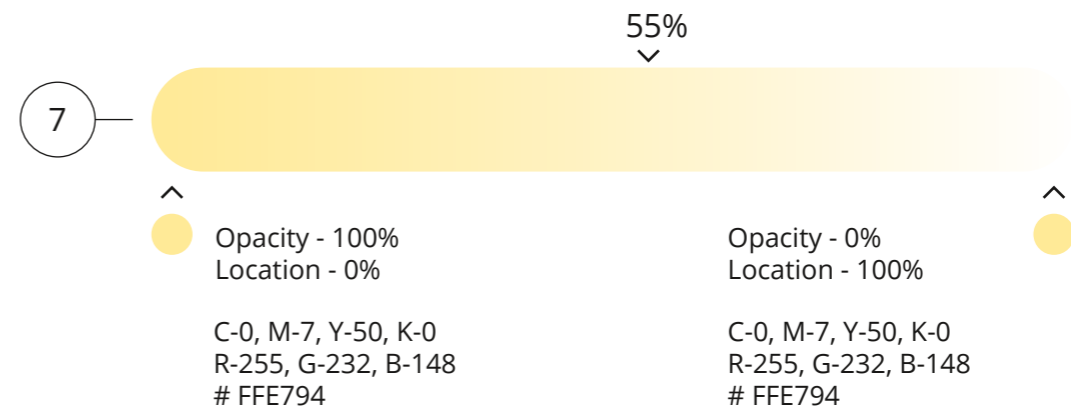

Radiāla toņu pāreja