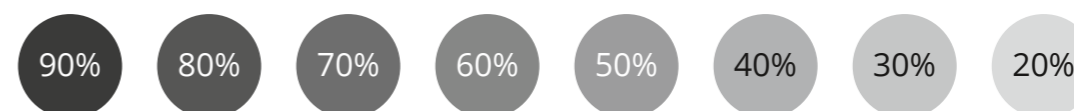

Vienkāršots logotips – vienkrāsas melnbalts

---

● Black  
C-0, M-0, Y-0, K-100  
R-0, G-0, B-0  
# 000000

Nepieciešamības gadījumā iespējams izmantot vienkāršotu logotipu ar mazāku melnās krāsas piesātinājumu. Šajā gadījumā melnās krāsas piesātinājums nedrīkst būt mazāks par 20%.