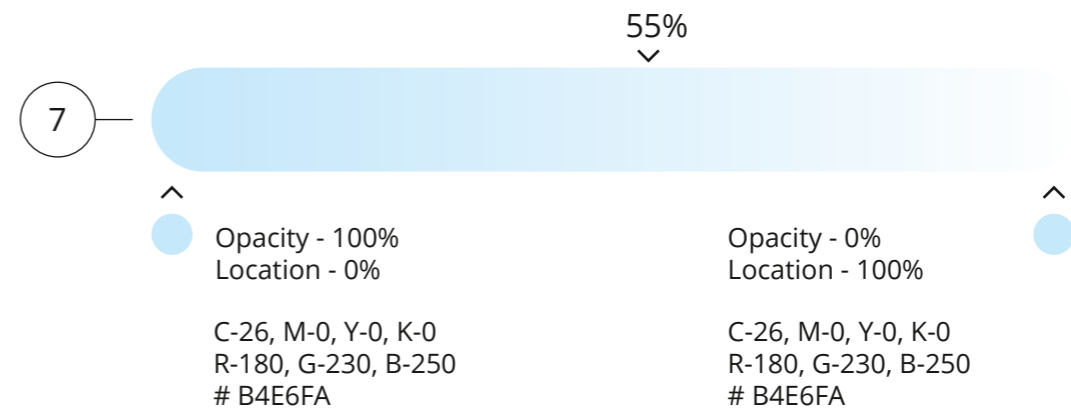

Radiāla toņu pāreja