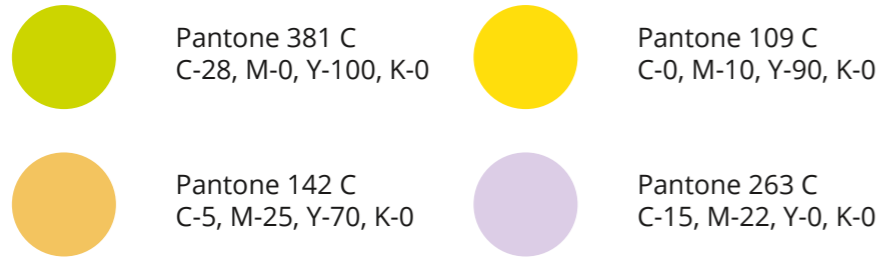

Cenu zīmju krāsu variācijas