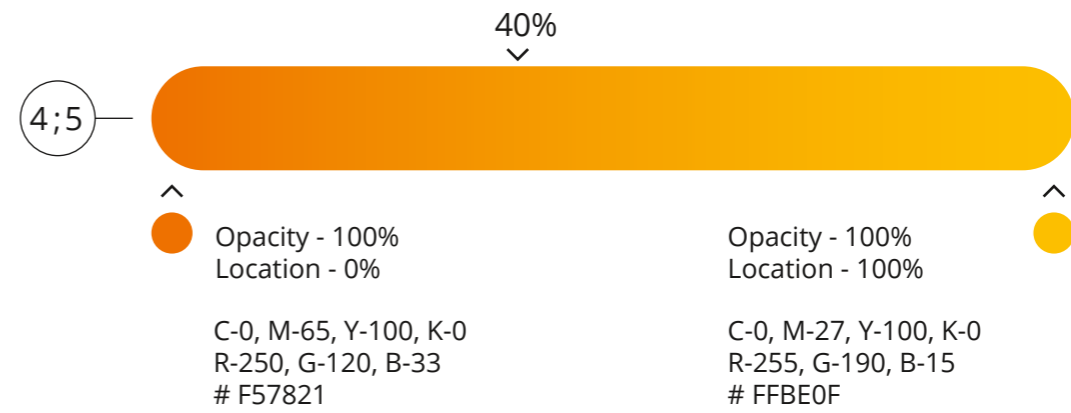

Lineāra toņu pāreja