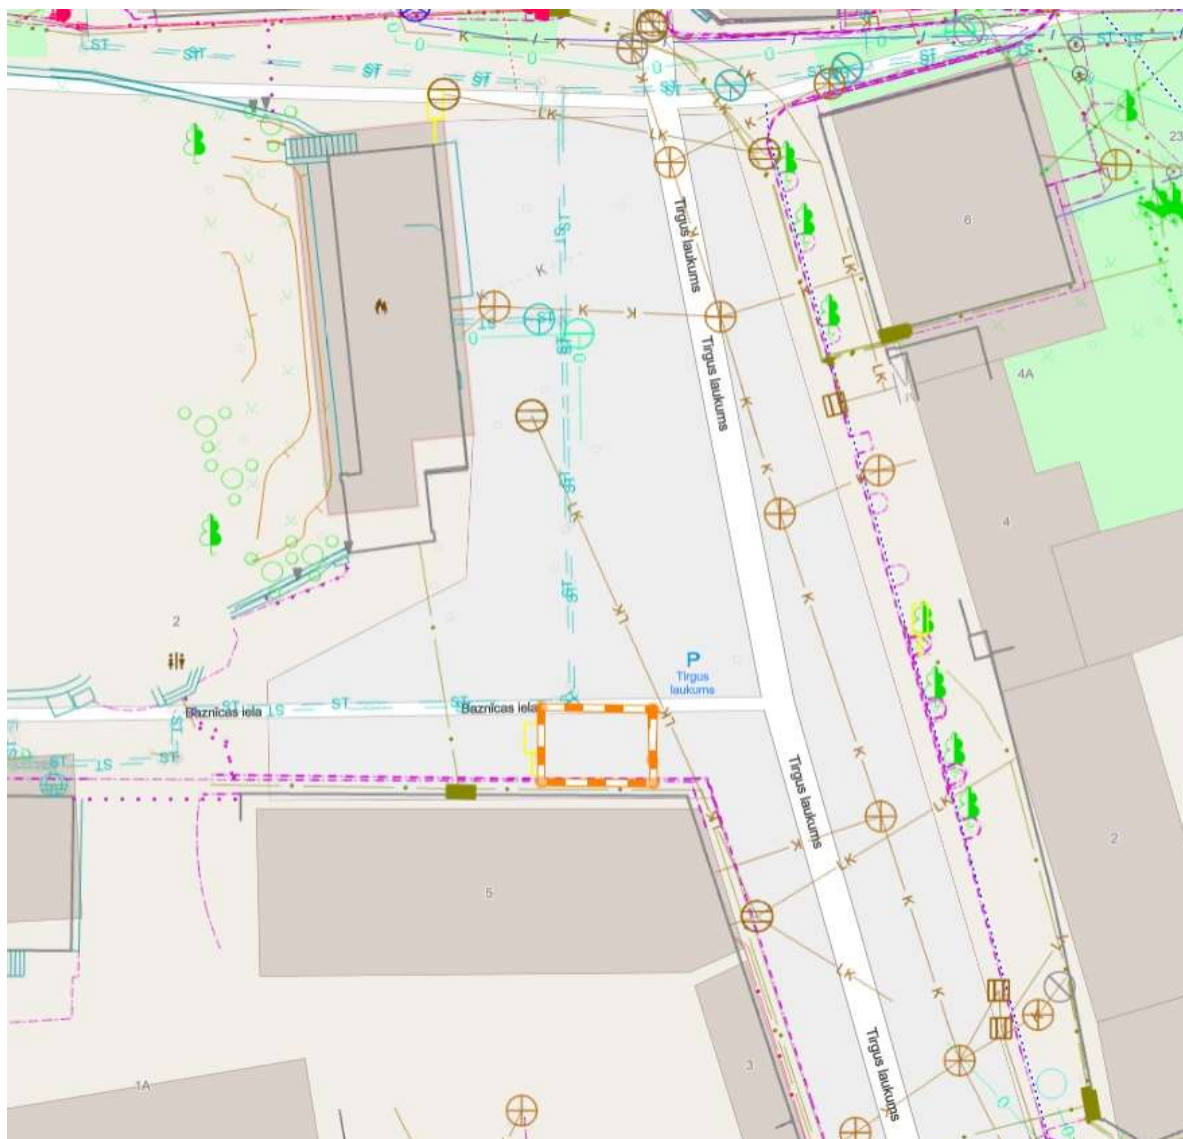

PLĀNOTĀS ELEKTROAUTO UZLĀDES STACIJU VIETAS (1. DAĻA)

Tukums, Stadiona iela 3 (kadastrs 90010040766)

- Vietu skaits = 4 (2 stāvvietas ātrā uzlāde + 2 stāvvietas lēnā uzlāde)
- Pieejamā jauda = 257 Kw
- Pieejamā strāva = 400 A
- Platība = 75 m²

PLĀNOTĀS ELEKTROAUTO UZLĀDES STACIJU VIETAS (1. DAĻA)

Kandava, Tirgus laukums 7 (kadastrs 90110010840)

- Vietu skaits = 2 (ātrā uzlāde)
- Pieejamā jauda = 202 Kw
- Pieejamā strāva = 315 A
- Platība = 37,5 m²

PLĀNOTĀS ELEKTROAUTO UZLĀDES STACIJU VIETAS (1. DAĻA)

Tukums, Brīvības laukums 9 (kadastrs 90010040588)

- Vietu skaits = 2 (ātrā uzlāde)
- Pieejamā jauda = 202 Kw
- Pieejamā strāva = 315 A
- Platība = 37,5 m²

PLĀNOTĀS ELEKTROAUTO UZLĀDES STACIJU VIETAS (1. DAĻA)

Tukums, Raudas iela 10 (kadastrs 90010040073)

- Vietu skaits = 2 (ātrā uzlāde)
- Pieejamā jauda = 202 Kw
- Pieejamā strāva = 315 A
- Platība = 37,5 m²