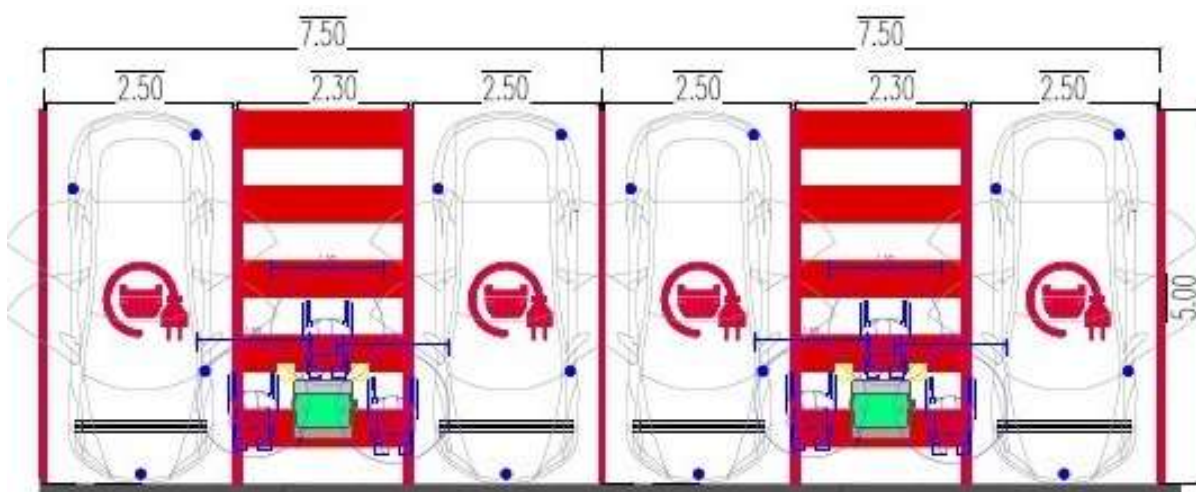

PLĀNOTĀS ELEKTROAUTO UZLĀDES STACIJU VIETAS (1. DAĻA)

Tukums, Stadiona iela 3 (kadastrs 90010040766)

- Vietu skaits = 4 (2 stāvvietas ātrā uzlāde + 2 stāvvietas lēnā uzlāde)
- Pieejamā jauda = 257 Kw
- Pieejamā strāva = 400 A
- Platība = 75 m²

PLĀNOTĀS ELEKTROAUTO UZLĀDES STACIJU VIETAS (1. DAĻA)

Kandava, Tirgus laukums 7 (kadastrs 90110010840)

- Vietu skaits = 2 (ātrā uzlāde)
- Pieejamā jauda = 202 Kw
- Pieejamā strāva = 315 A
- Platība = 37,5 m²

PLĀNOTĀS ELEKTROAUTO UZLĀDES STACIJU VIETAS (1. DAĻA)

Tukums, Brīvības laukums 9 (kadastrs 90010040588)

- Vietu skaits = 2 (ātrā uzlāde)
- Pieejamā jauda = 202 Kw
- Pieejamā strāva = 315 A
- Platība = 37,5 m²

PLĀNOTĀS ELEKTROAUTO UZLĀDES STACIJU VIETAS (1. DAĻA)

Tukums, Raudas iela 10 (kadastrs 90010040073)

- Vietu skaits = 2 (ātrā uzlāde)
- Pieejamā jauda = 202 Kw
- Pieejamā strāva = 315 A
- Platība = 37,5 m²