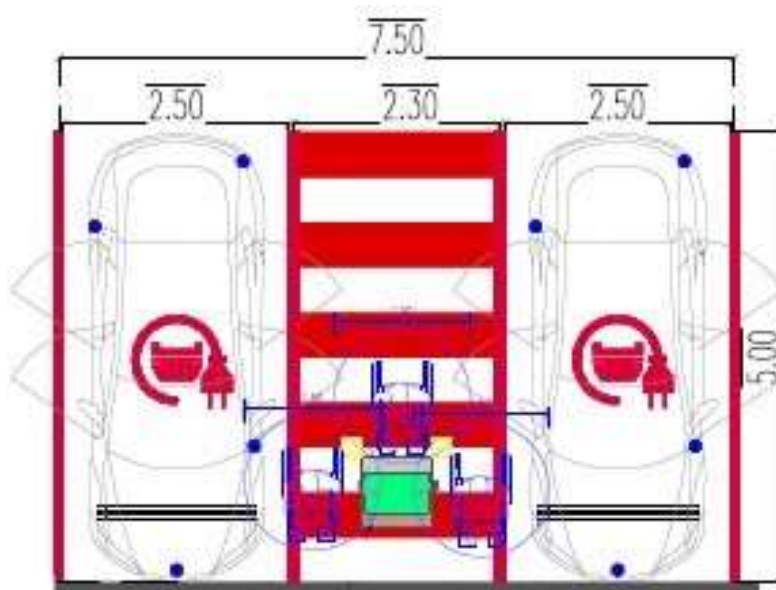

PLĀNOTĀS ELEKTROAUTO UZLĀDES STACIJU VIETAS (1. DAĻA)

Kandava, Tirgus laukums 7 (kadastrs 90110010840)

- Vietu skaits = 2 (ātrā uzlāde)
- Pieejamā jauda = 202 Kw
- Pieejamā strāva = 315 A
- Platība = 37,5 m²

PLĀNOTĀS ELEKTROAUTO UZLĀDES STACIJU VIETAS (1. DAĻA)

Tukums, Brīvības laukums 9 (kadastrs 90010040588)

- Vietu skaits = 2 (ātrā uzlāde)
- Pieejamā jauda = 202 Kw
- Pieejamā strāva = 315 A
- Platība = 37,5 m²

PLĀNOTĀS ELEKTROAUTO UZLĀDES STACIJU VIETAS (1. DAĻA)

Tukums, Raudas iela 10 (kadastrs 90010040073)

- Vietu skaits = 2 (ātrā uzlāde)
- Pieejamā jauda = 202 Kw
- Pieejamā strāva = 315 A
- Platība = 37,5 m²