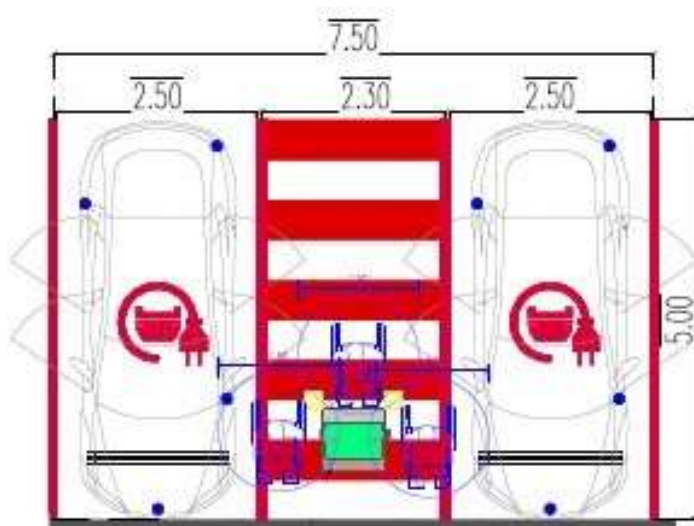

PLĀNOTĀS ELEKTROAUTO UZLĀDES STACIJU VIETAS (1. DAĻA)

Tukums, Stadiona iela 3 (kadastrs 90010040766)

- Vietu skaits = 4 (2 stāvvietas ātrā uzlāde + 2 stāvvietas lēnā uzlāde)
- Pieejamā jauda = 257 Kw
- Pieejamā strāva = 400 A
- Platība = 75 m²

PLĀNOTĀS ELEKTROAUTO UZLĀDES STACIJU VIETAS (1. DAĻA)

Kandava, Tirgus laukums 7 (kadastrs 90110010840)

- Vietu skaits = 2 (ātrā uzlāde)
- Pieejamā jauda = 202 Kw
- Pieejamā strāva = 315 A
- Platība = 37,5 m²

PLĀNOTĀS ELEKTROAUTO UZLĀDES STACIJU VIETAS (1. DAĻA)

Tukums, Brīvības laukums 9 (kadastrs 90010040588)

- Vietu skaits = 2 (ātrā uzlāde)
- Pieejamā jauda = 202 Kw
- Pieejamā strāva = 315 A
- Platība = 37,5 m²

PLĀNOTĀS ELEKTROAUTO UZLĀDES STACIJU VIETAS (1. DAĻA)

Tukums, Raudas iela 10 (kadastrs 90010040073)

- Vietu skaits = 2 (ātrā uzlāde)
- Pieejamā jauda = 202 Kw
- Pieejamā strāva = 315 A
- Platība = 37,5 m²