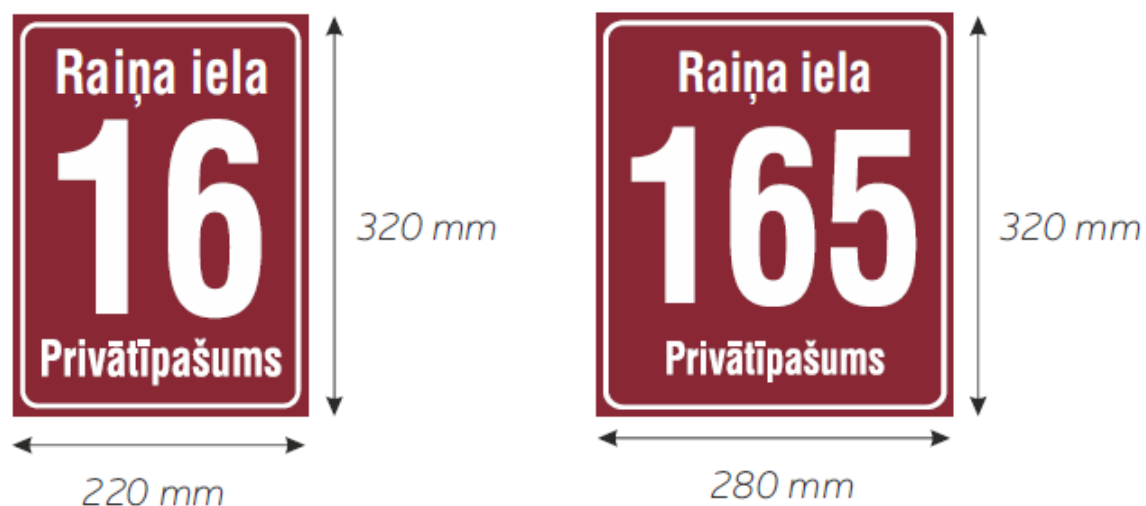

Kandavas pilsēta

Kandavas, Cēres, Matkules, Vānes, Zantes, Zemītes pagasti

Izmēri:

320 (augstums) x 220 (platums) mm/

320 (augstums) x 280 (platums) mm/

Krāsas:

Pamatne - krāsu kods RAL 3004 purpurs

Apmale, teksts, cipari - balta krāsa vai balta, atstarojoša krāsa

Burtveidols:

Helvetica Condensed Bold, burtu augstums 80 mm