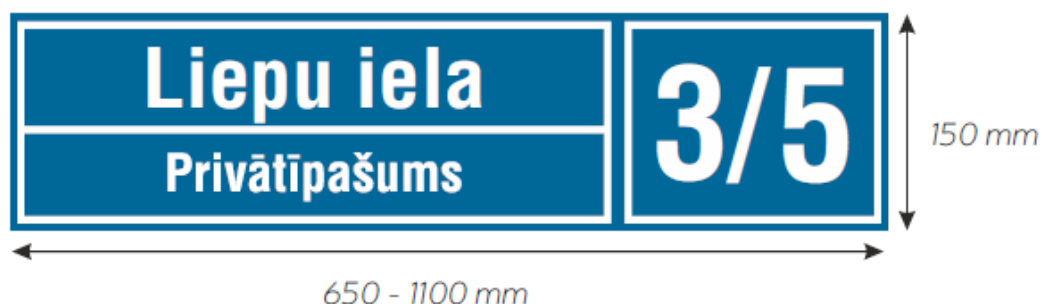

Engures, Smārdes, Lapmežciema pagasti

Izmēri:

150 (augstums) x 650 - 1100 (platums) mm

Krāsas:

Pamatne - krāsu kods RAL 5017 tumši zils (*Smārdes, Engures pagasts*)

Pamatne - krāsu kods RAL 3004 purpurs (*Lapmežciema pagasts*)

Apmale, teksts, cipari - balta krāsa vai balta, atstarojoša krāsa

Burtveidols:

Helvetica Condensed Bold, burtu augstums 80 mm