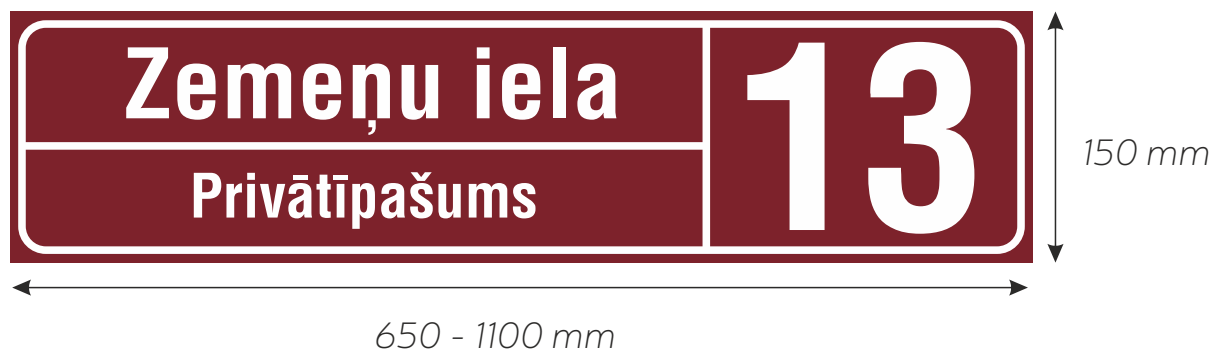

Burtveidols:

Helvetica Condensed Bold, burtu augstums 80 mm

Pūres pagasts

Izmēri:

150 (augstums) x 650 - 1100 (platums) mm

Krāsas:

Pamatne - krāsu kods RAL 3004 purpurs

Apmale, teksts, cipari - balta krāsa vai balta, atstarojoša krāsa