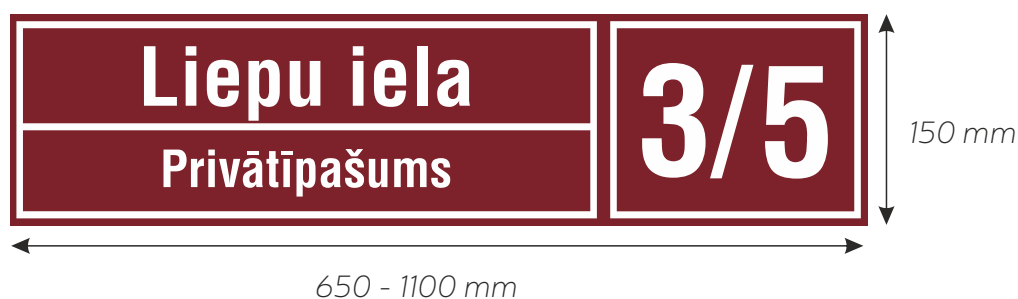

Engures, Smārdes, Lapmežciema pagasti

Izmēri:

150 (augstums) x 650 - 1100 (platums) mm

Krāsas:

Pamatne - krāsu kods RAL 5017 tumši zils (*Smārdes, Engures pagasts*)

Pamatne - krāsu kods RAL 3004 purpurs (*Lapmežciema pagasts*)

Apmale, teksts, cipari - balta krāsa vai balta, atstarojoša krāsa

Burtveidols:

Helvetica Condensed Bold, burtu augstums 80 mm