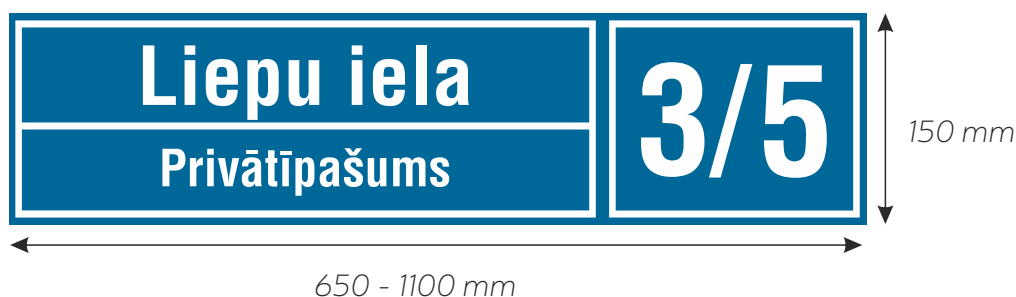

Engures, Smārdes, Lapmežciema pagasti

Izmēri:

150 (augstums) x 650 - 1100 (platums) mm

Krāsas:

Pamatne - krāsu kods RAL 5017 tumši zils (*Smārdes, Engures pagasts*)

Pamatne - krāsu kods RAL 3004 purpurs (*Lapmežciema pagasts*)

Apmale, teksts, cipari - balta krāsa vai balta, atstarojoša krāsa

Burtveidols:

Helvetica Condensed Bold, burtu augstums 80 mm