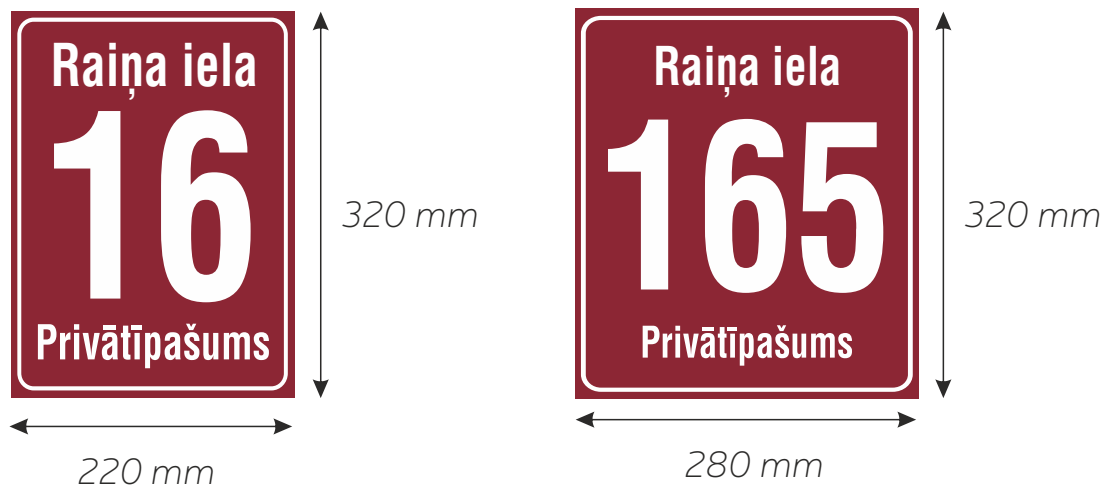

Kandavas pilsēta

Kandavas, Cēres, Matkules, Vānes, Zantes, Zemītes pagasti

Izmēri:

320 (augstums) x 220 (platums) mm/

320 (augstums) x 280 (platums) mm/

Krāsas:

Pamatne - krāsu kods RAL 3004 purpurs

Apmale, teksts, cipari - balta krāsa vai balta, atstarojoša krāsa

Burtveidols:

Helvetica Condensed Bold, burtu augstums 80 mm